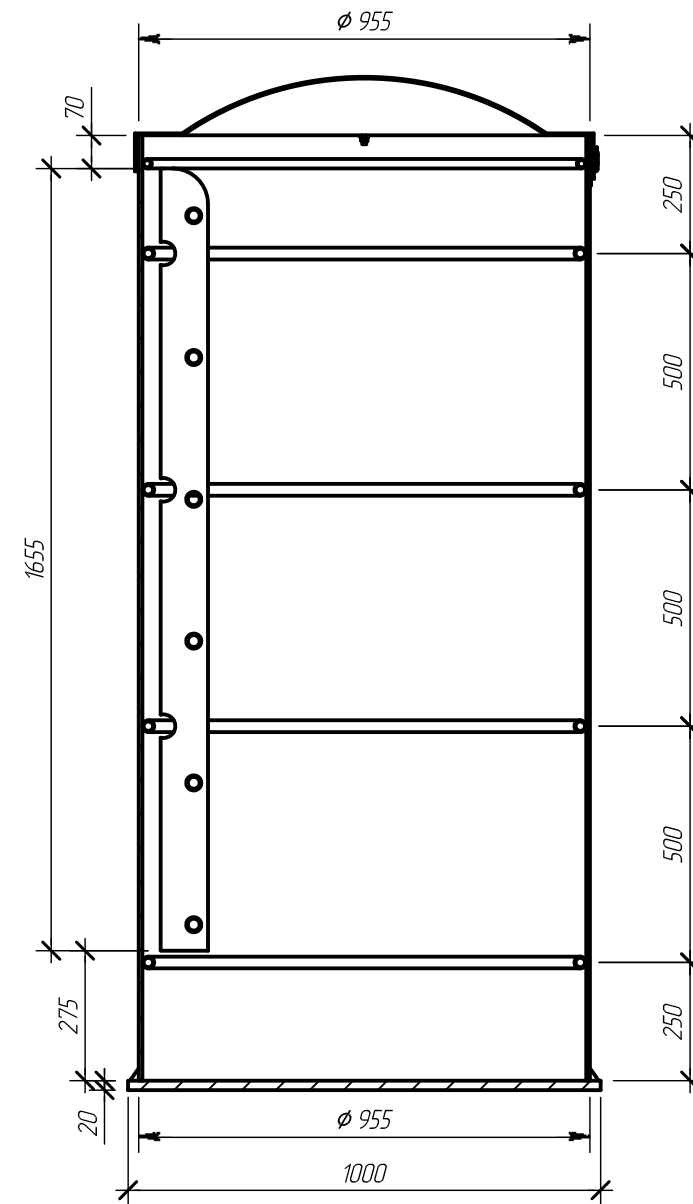

Вид спереди

A-A (0.0625)

Вид сверху

						Alta Kesson «AS»2000 V4.1.8		
Изм.	Кол. уч.	Лист	№ док.	Подпись	Дата	Операция	Лист	Листов
Чертил		Плешаков А.Ю.			12.07.18	-	1	1
Проверил		Плешаков А.Ю.			12.07.18			
Заказчик		-						
Заказчик		-						

Вид сверху, Вид спереди, Разрез А-А М1:16
На виде сверху крышка не показана

 Компания Alta Group