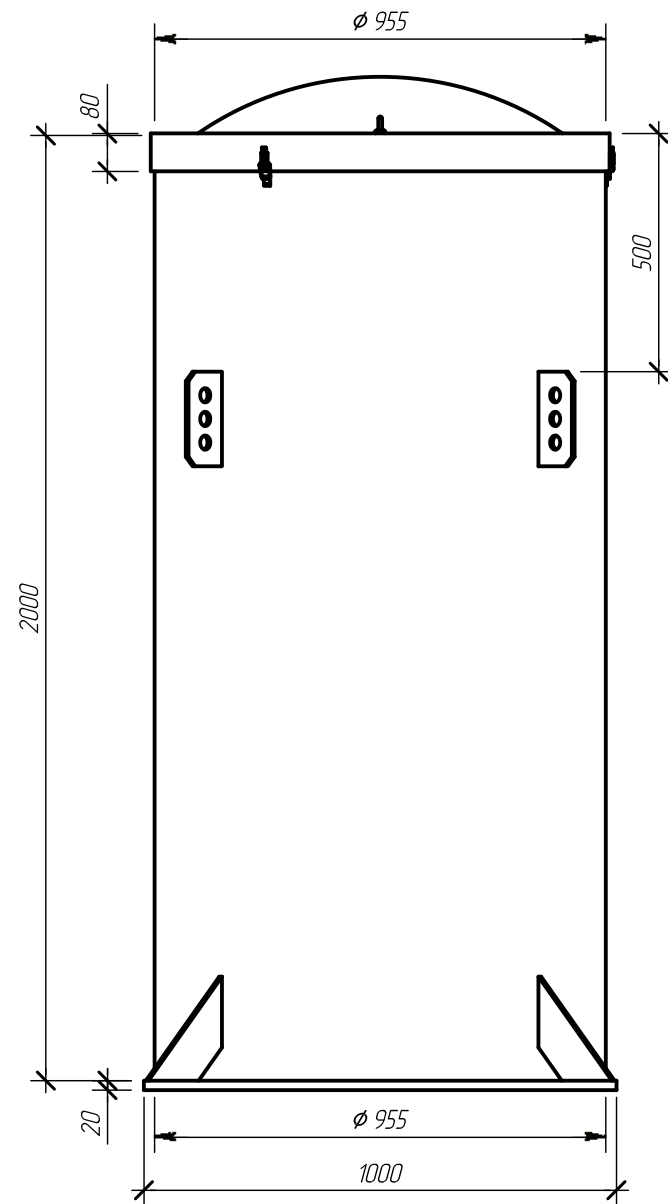

Вид спереди

A-A (0.0625)

Вид сверху

						Alta Kesson «AS»2000 V4.1.8		
Изм.	Кол. уч.	Лист	№ док.	Подпись	Дата	Операция	Лист	Листов
Чертил		Плешаков А.Ю.			12.07.18	-	1	1
Проверил		Плешаков А.Ю.			12.07.18			
Заказчик		-						
Заказчик		-						

Вид сверху, Вид спереди, Разрез А-А М1:16
На виде сверху крышка не показана

 Компания Alta Group