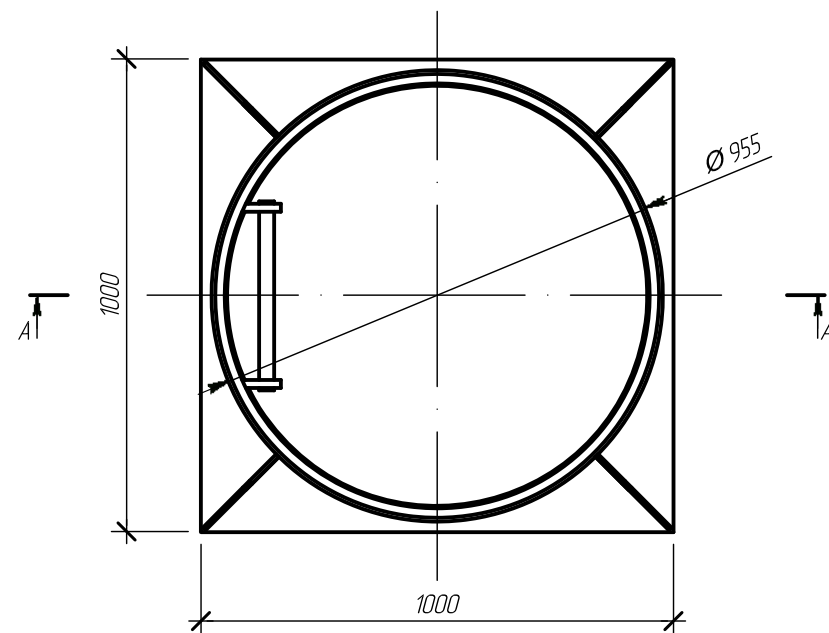

Вид спереди

A-A (0.0625)

Вид сверху

						Alta Kesson «AS»2000 V4.1.8		
Изм.	Кол. уч.	Лист	№ док.	Подпись	Дата	Операция	Лист	Листов
Чертил		Плешаков А.Ю.			12.07.18	-	1	1
Проверил		Плешаков А.Ю.			12.07.18			
Заказчик		-						
Заказчик		-						

Вид сверху, Вид спереди, Разрез А-А М1:16
На виде сверху крышка не показана

 Компания Alta Group