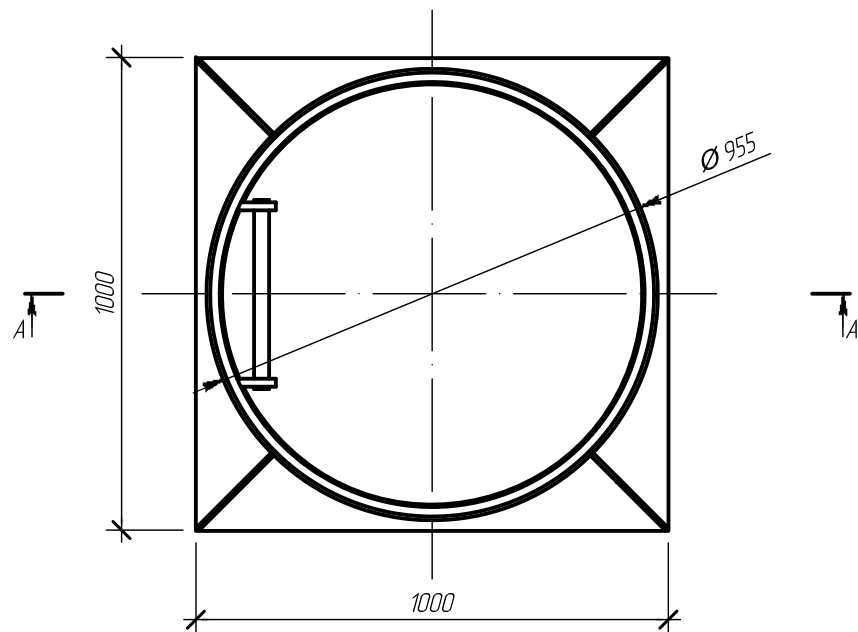

Вид спереди

Вид спереди

A-A (1:16)

						Alta Kesson «AS»1500 V4.1.7		
Изм.	Кол. уч.	Лист	№ док.	Подпись	Дата	Операция	Лист	Листов
Чертил		Плешаков А.Ю.			17.07.18	-	1	1
Проверил		Плешаков А.Ю.			17.07.18			
Заказчик		-						
Заказчик		-						

Вид сверху, Вид спереди, Разрез А-А М1:16
На виде сверху крышка не показана

Компания Alta Group