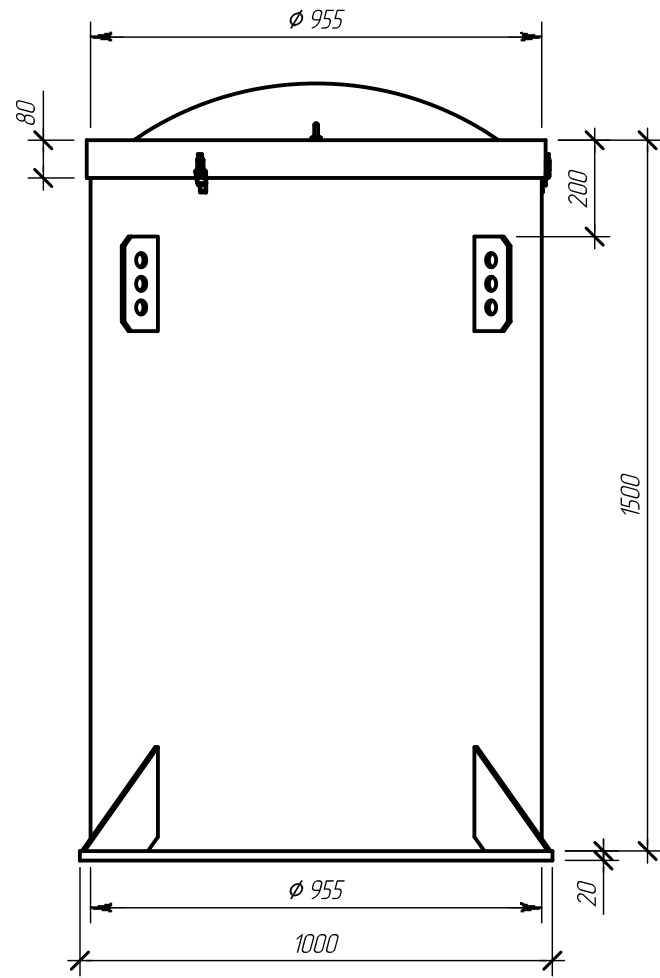

Вид спереди

Вид спереди

A-A (1:16)

						Alta Kesson «AS»1500 V4.1.7		
Изм.	Кол. уч.	Лист	№ док.	Подпись	Дата	Операция	Лист	Листов
Чертил		Плешаков А.Ю.			17.07.18	-	1	1
Проверил		Плешаков А.Ю.			17.07.18			
Заказчик		-						
Заказчик		-						

Вид сверху, Вид спереди, Разрез А-А М1:16
На виде сверху крышка не показана

Компания Alta Group