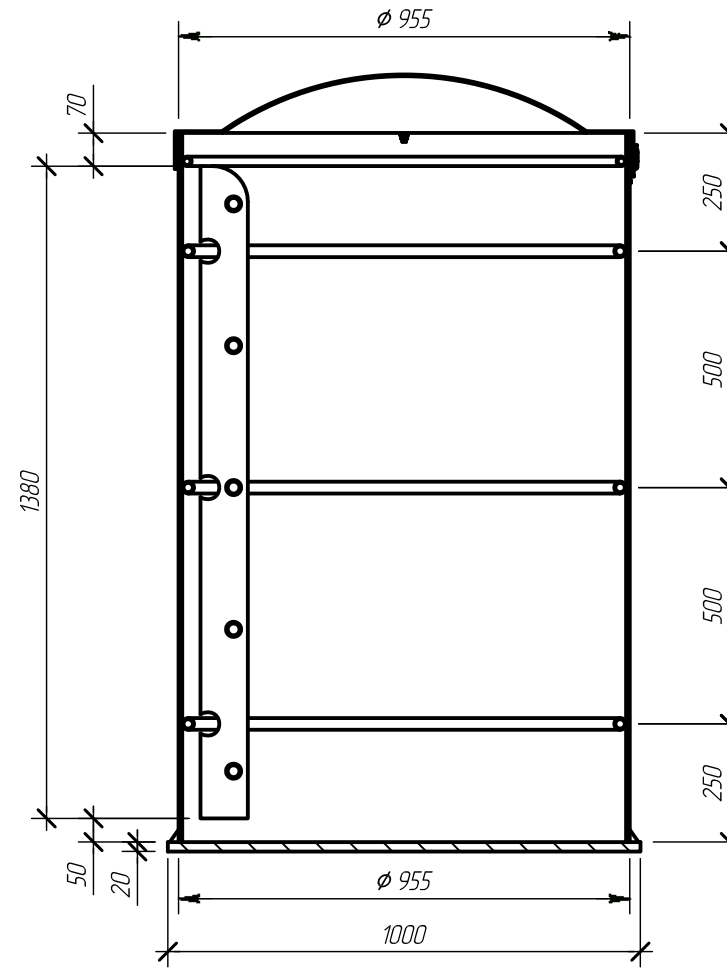

Вид спереди

Вид спереди

A-A (1:16)

						Alta Kesson «AS»1500 V4.1.7		
Изм.	Кол. уч.	Лист	№ док.	Подпись	Дата	Операция	Лист	Листов
Чертил		Плешаков А.Ю.			17.07.18	-	1	1
Проверил		Плешаков А.Ю.			17.07.18			
Заказчик		-						
Заказчик		-						

Вид сверху, Вид спереди, Разрез А-А М1:16
На виде сверху крышка не показана

Компания Alta Group