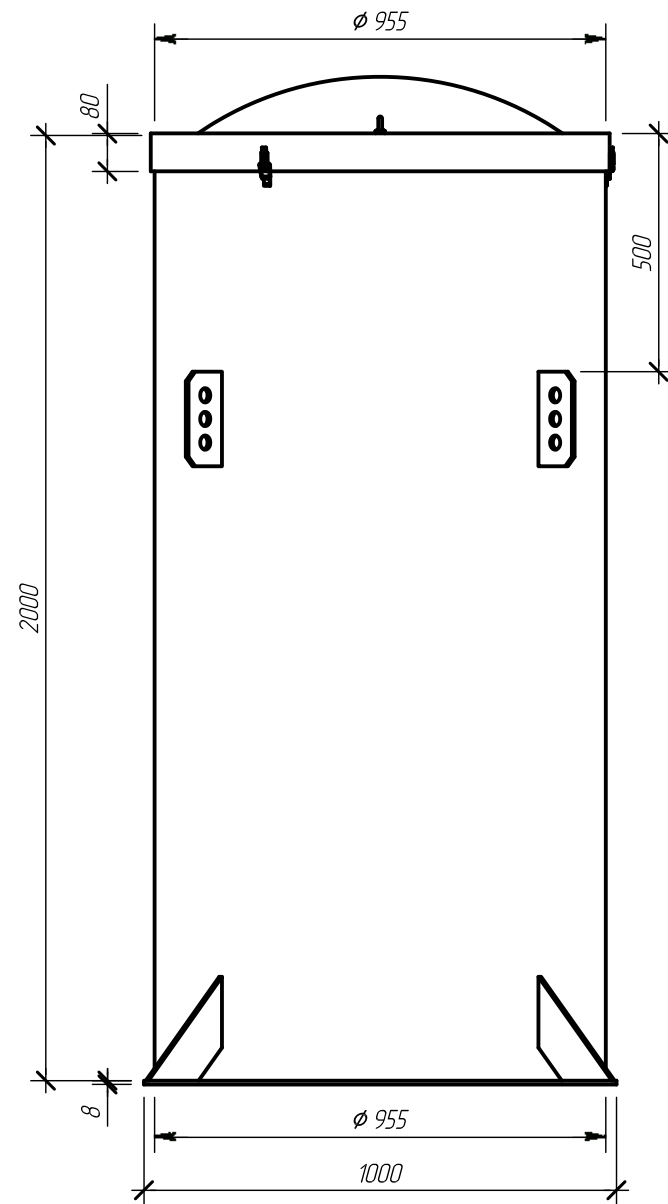

Вид спереди

A-A (0.0625)

Вид сверху

						Alta Kesson «A»2000 V4.18		
Изм.	Кол. уч.	Лист	№ док.	Подпись	Дата	Операция	Лист	Листов
Чертил		Плешаков А.Ю.			12.07.18	-	1	1
Проверил		Плешаков А.Ю.			12.07.18			
Заказчик		-						
Заказчик		-						

Вид сверху, Вид спереди, Разрез А-А М1:16
На виде сверху крышка не показана

 Компания Alta Group