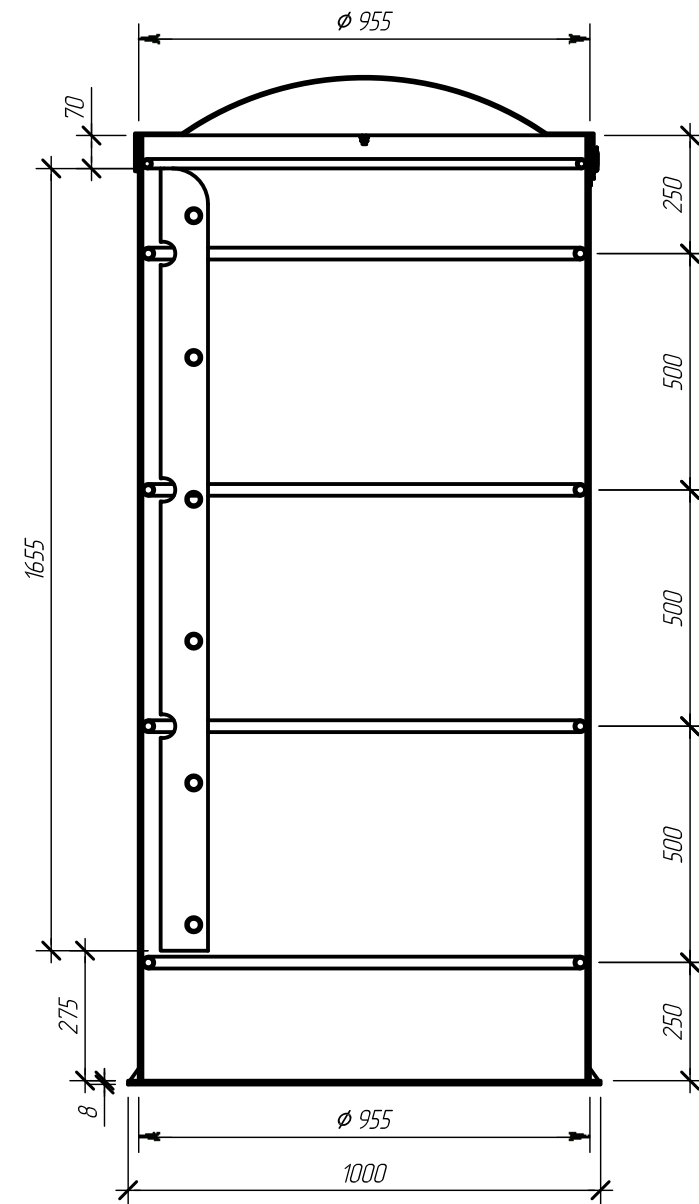

Вид спереди

A-A (0.0625)

Вид сверху

						Alta Kesson «A»2000 V4.18		
Изм.	Кол. уч.	Лист	№ док.	Подпись	Дата	Операция	Лист	Листов
Чертил		Плешаков А.Ю.			12.07.18	-	1	1
Проверил		Плешаков А.Ю.			12.07.18			
Заказчик		-						
Заказчик		-						

Вид сверху, Вид спереди, Разрез А-А М1:16
На виде сверху крышка не показана

 Компания Alta Group