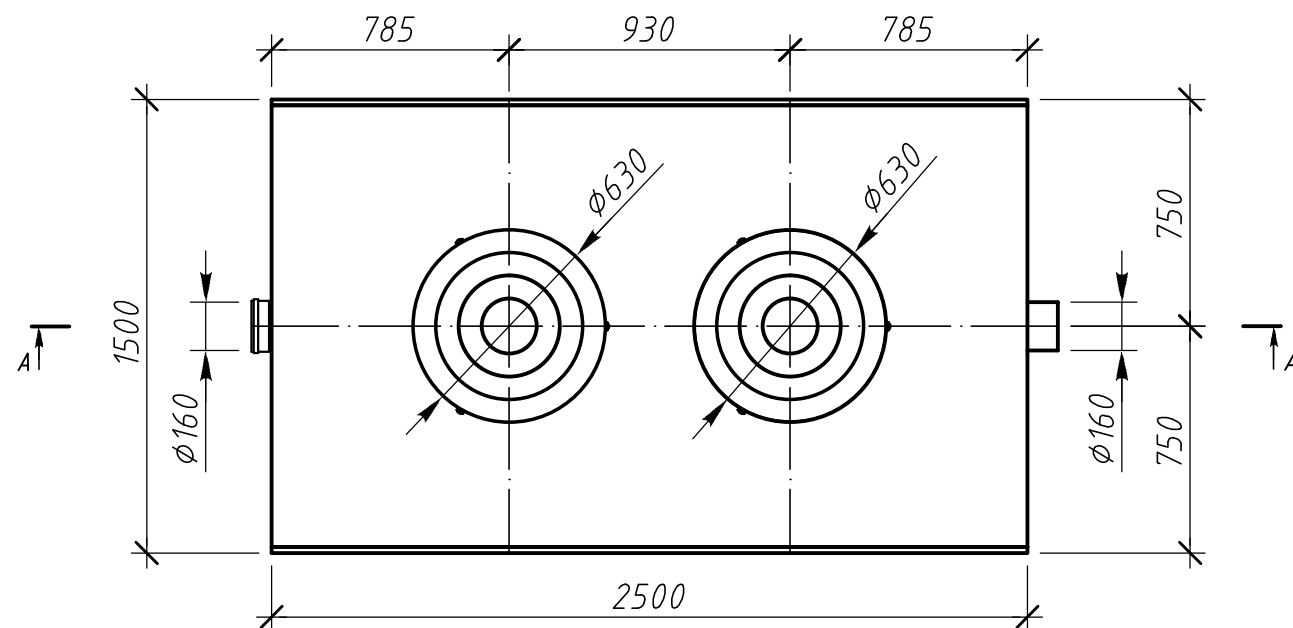

Вид спереди

Разрез А-А

Вид сверху

| Изм. | Кол. уч. | Лист | № док. | Подпись | Дата | Alta-M-OS 30-2250 V2.5.7-1.2.oav | | | |
|---------------|----------|-------------------|--------|---------|----------|---|---|------|--------|
| Чертил | | Острикова А.В. | | | 18.11.14 | Габаритные размеры Вид спереди М 1:25, вид сверху М 1:25, разрез А-А М 1:25 | Операция | Лист | Листов |
| Проверил | | Перекальский А.А. | | | | | - | 8 | 21 |
| Заказчик | | - | | | | |  Компания Alta Group | | |
| Отв. менеджер | | - | | | | | | | |