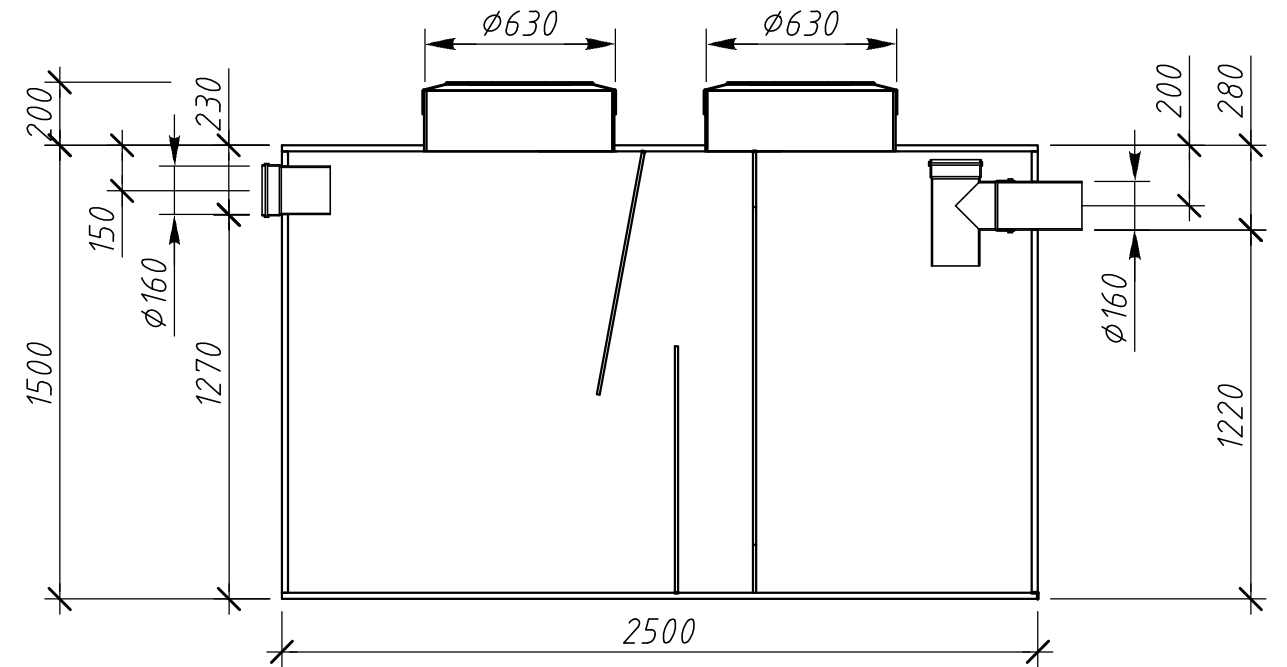

Вид спереди

Разрез А-А

Вид сверху

| Изм. | Кол. уч. | Лист | № док. | Подпись | Дата | Alta-M-OS 30-2250 V2.5.7-1.2.oav | | | |
|---------------|----------|-------------------|--------|---------|----------|---|---|------|--------|
| Чертил | | Острикова А.В. | | | 18.11.14 | Габаритные размеры Вид спереди М 1:25, вид сверху М 1:25, разрез А-А М 1:25 | Операция | Лист | Листов |
| Проверил | | Перекальский А.А. | | | | | - | 8 | 21 |
| Заказчик | | - | | | | |  Компания Alta Group | | |
| Отв. менеджер | | - | | | | | | | |