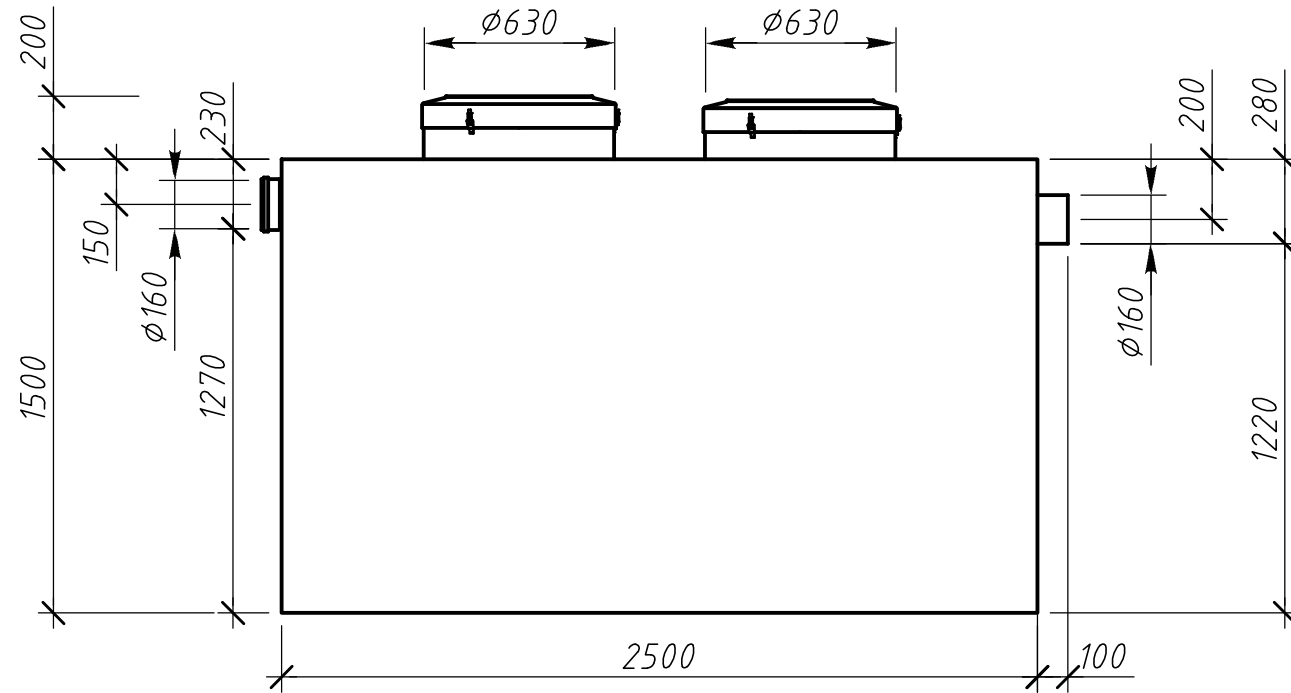

Вид спереди

Разрез А-А

Вид сверху

| Изм. | Кол. уч. | Лист | № док. | Подпись | Дата | Alta-M-OS 30-2250 V2.5.7-1.2.oav | | | |
|---------------|----------|-------------------|--------|---------|----------|---|---|------|--------|
| Чертил | | Острикова А.В. | | | 18.11.14 | Габаритные размеры Вид спереди М 1:25, вид сверху М 1:25, разрез А-А М 1:25 | Операция | Лист | Листов |
| Проверил | | Перекальский А.А. | | | | | - | 8 | 21 |
| Заказчик | | - | | | | |  Компания Alta Group | | |
| Отв. менеджер | | - | | | | | | | |