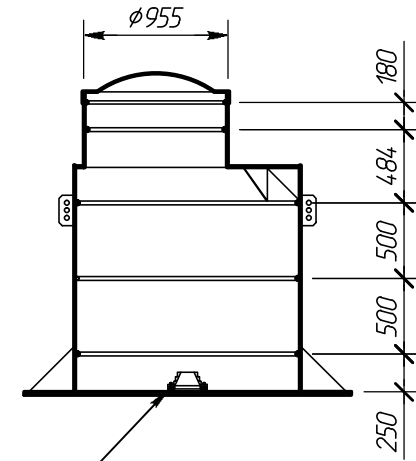

Номер заказа:

*Вид спереди*

*Разрез А-А*

*Муфта Alta Connect*

*Вид сверху*

Примечание: Alta Kesson "Tun CS+" оборудуется муфтой Alta Connect.

						<i>Alta Kesson «Tun CS+» (Туповой 4)</i>				
<i>Изм.</i>	<i>Кол. уч.</i>	<i>Лист</i>	<i>№ док.</i>	<i>Подпись</i>	<i>Дата</i>	<i>Операция</i>	<i>Лист</i>	<i>Листов</i>		
						-	-	-		
						<i>Вид спереди, Вид сверху, Разрез А-А</i> М 1:50				
					 Компания Alta Group					