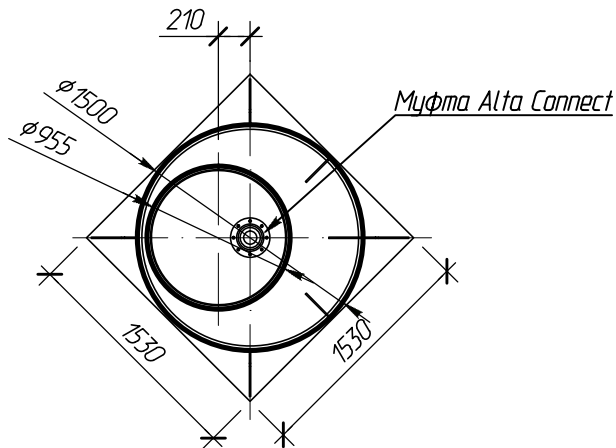

Номер заказа:

*Вид спереди*

*Разрез А-А*

*Муфта Alta Connect*

*Вид сверху*

Примечание: Alta Kesson "Tun CS+" оборудуется муфтой Alta Connect.

						<i>Alta Kesson «Tun CS+» (Туповой 4)</i>				
<i>Изм.</i>	<i>Кол. уч.</i>	<i>Лист</i>	<i>№ док.</i>	<i>Подпись</i>	<i>Дата</i>	<i>Операция</i>	<i>Лист</i>	<i>Листов</i>		
						-	-	-		
						<i>Вид спереди, Вид сверху, Разрез А-А</i> М 1:50				
					 Компания Alta Group					