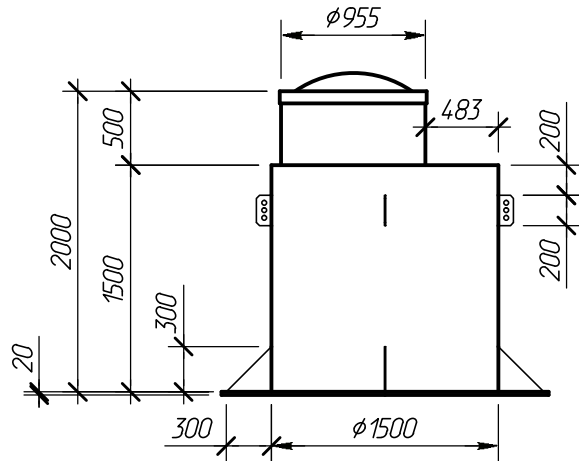

Номер заказа:

*Вид спереди*

*Разрез А-А*

*Муфта Alta Connect*

*Вид сверху*

Примечание: Alta Kesson "Tun CS+" оборудуется муфтой Alta Connect.

						<i>Alta Kesson «Tun CS+» (Туповой 4)</i>				
<i>Изм.</i>	<i>Кол. уч.</i>	<i>Лист</i>	<i>№ док.</i>	<i>Подпись</i>	<i>Дата</i>	<i>Операция</i>	<i>Лист</i>	<i>Листов</i>		
						-	-	-		
						<i>Вид спереди, Вид сверху, Разрез А-А</i> М 1:50				
					 Компания Alta Group					