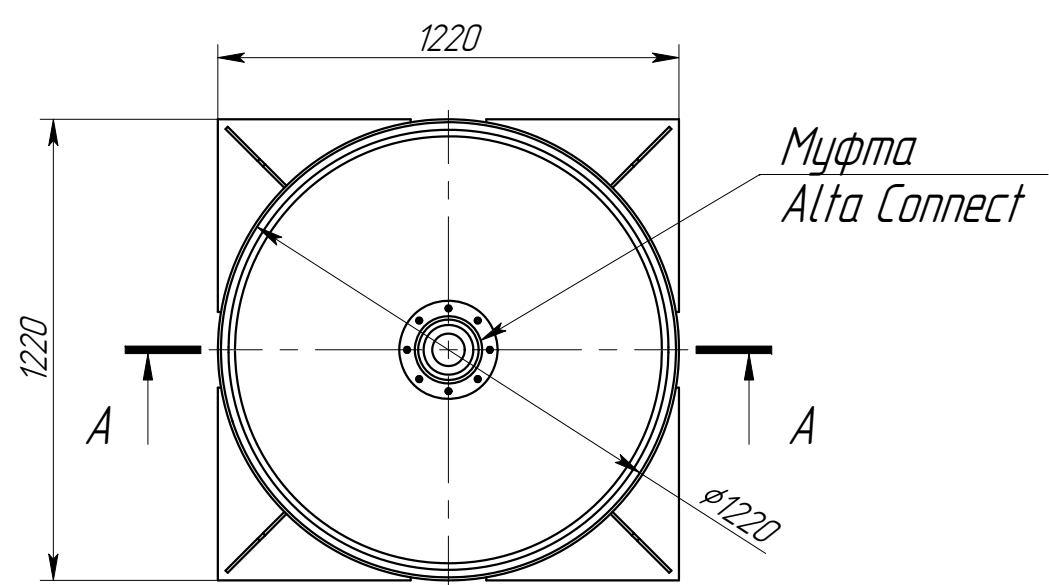

Перв. примен.
Справ. №
Подп. и дата
Инд.№ дудл.
Взам.инд.№
Подп. и дата
Инд.№ подл.

Крышка условно не показана

A - A

Муфта  
Alta Connect

Примечание: Alta Kesson "Tun D" 2000 оборудуется муфтой Alta Connect.

					<i>Alta Kesson "Tun D" 2000 (Типовой 4)</i>		
Изм.	Лист	№ докум.	Подп.	Дата	<i>Вид спереди, Вид сверху, Разрез А-А М 1:20</i>		
Разраб.	Митина						
Проверил	Швырков				Лит.	Лист	Листов
Н.контр.							1
Утв.	Тимова				 Компания Alta Group		