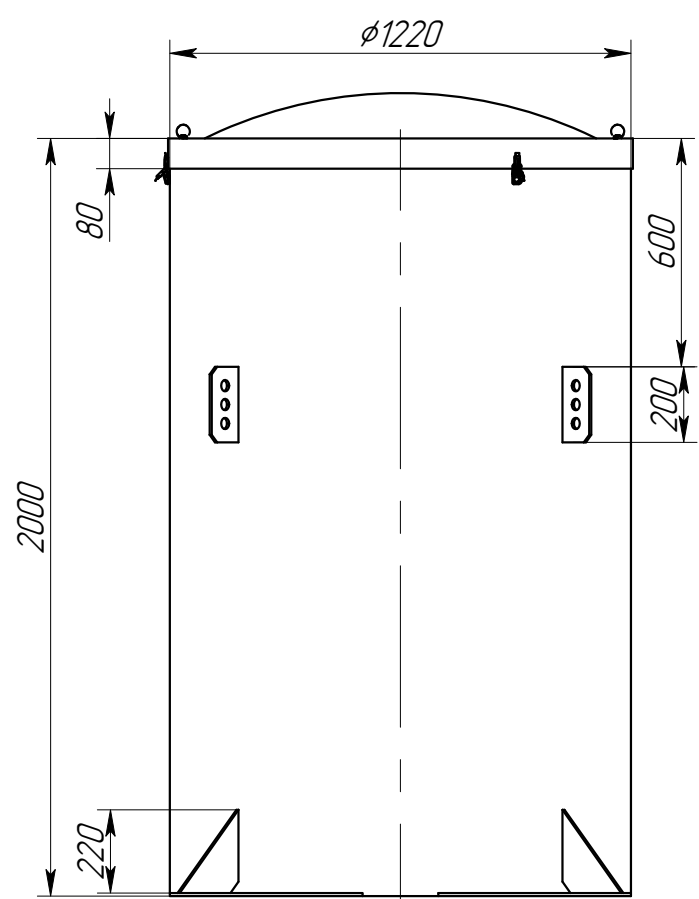

Перв. примен.
Справ. №
Подп. и дата
Инд.№ дудл.
Взам.инд.№
Подп. и дата
Инд.№ подл.

Крышка условно не показана

A - A

Муфта  
Alta Connect

Примечание: Alta Kesson "Tun D" 2000 оборудуется муфтой Alta Connect.

					<i>Alta Kesson "Tun D" 2000 (Типовой 4)</i>		
Изм.	Лист	№ докум.	Подп.	Дата	<i>Вид спереди, Вид сверху, Разрез А-А М 1:20</i>		
Разраб.	Митина						
Проверил	Швырков				Лит.	Лист	Листов
Н.контр.							1
Утв.	Тимова				 Компания Alta Group		