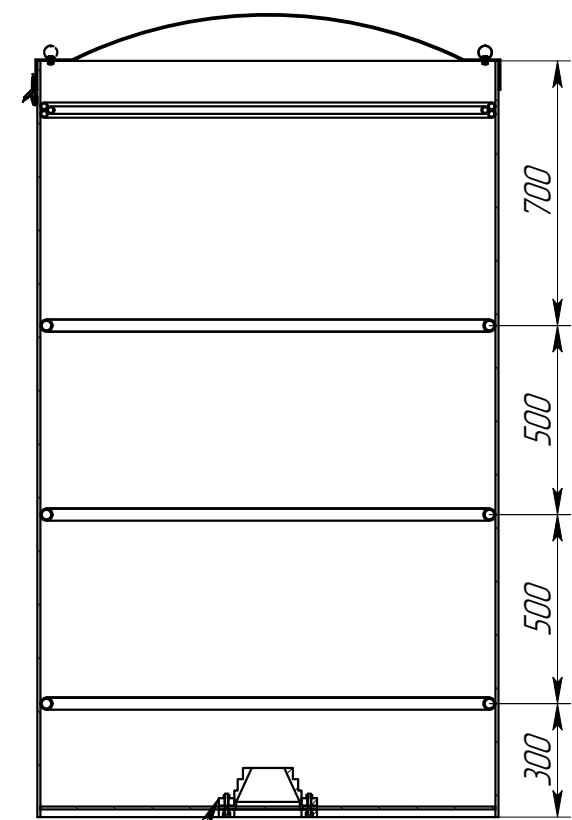

Перв. примен.
Справ. №
Подп. и дата
Инд.№ дудл.
Взам.инд.№
Подп. и дата
Инд.№ подл.

Крышка условно не показана

A - A

Муфта  
Alta Connect

Примечание: Alta Kesson "Tun D" 2000 оборудуется муфтой Alta Connect.

					<i>Alta Kesson "Tun D" 2000 (Типовой 4)</i>		
Изм.	Лист	№ докум.	Подп.	Дата	<i>Вид спереди, Вид сверху, Разрез А-А М 1:20</i>		
Разраб.	Митина						
Проверил	Швырков				Лит.	Лист	Листов
Н.контр.							1
Утв.	Тимова				 Компания Alta Group		